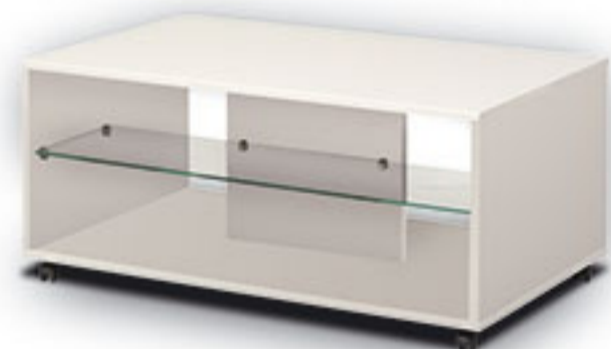

BERT

klub sto
101x60x45 cm

OPAK BIJELA/BELA LAK FOLIJA 11008601