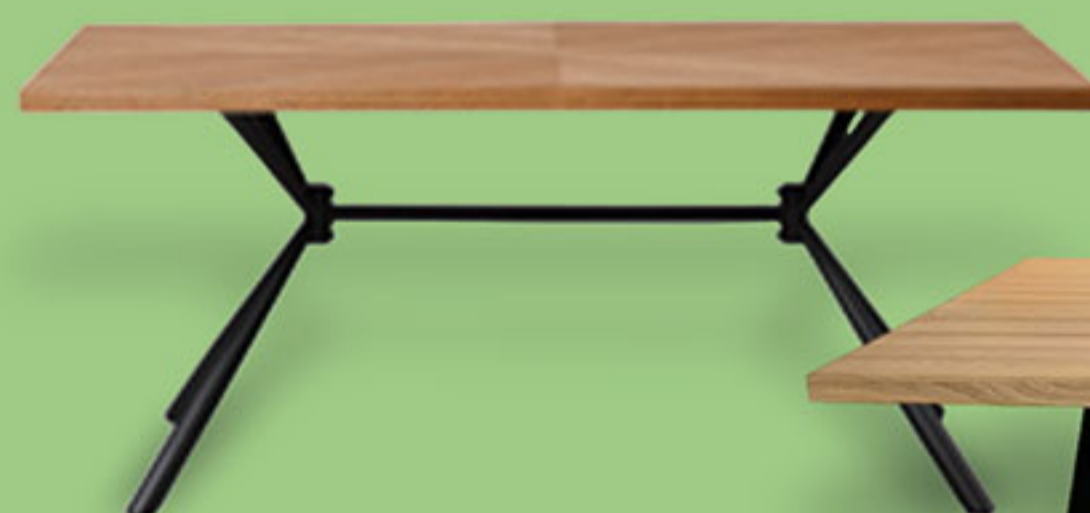

DT 2356
hrast
180x90xH75cm