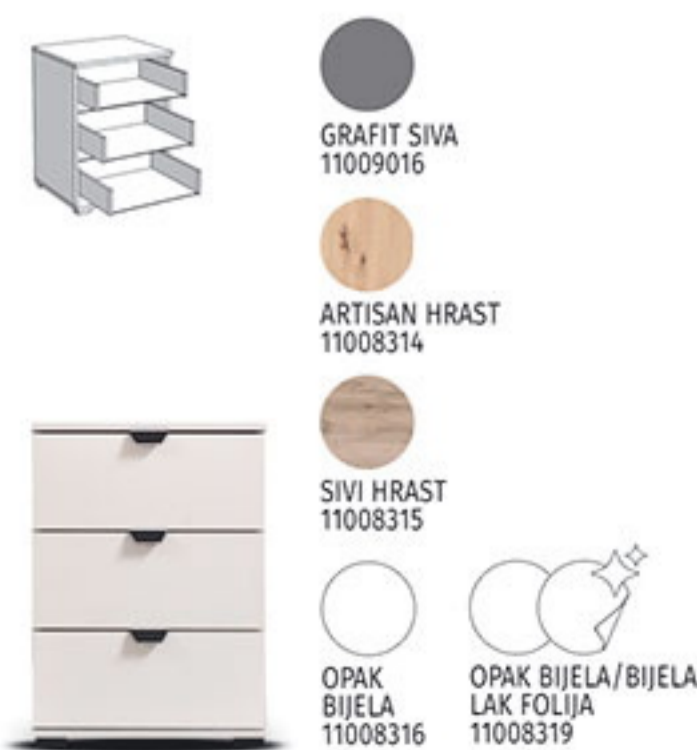

VIENE NO2F
noćni ormarić
48x40x52 cm

UNI NO2F
noćni ormarić
44,5x33,5x43 cm

DUERO 3K2F
komoda
135x40x95 cm

DUERO 5F 90
komoda
90x40x95 cm

DUERO 5F 45
komoda
45x40x95 cm

DUERO 3F
noćni ormarić
45x40x63 cm

VIENNE 4K2F
komoda
182,5x40x90 cm