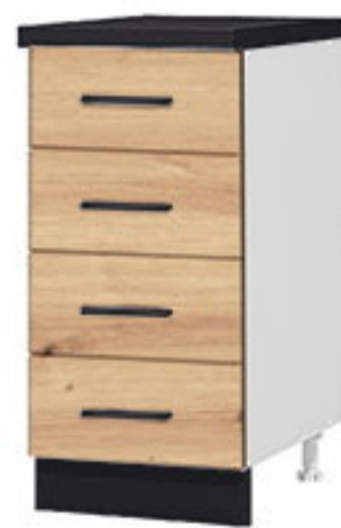

D40 4F 40x56x82 cm