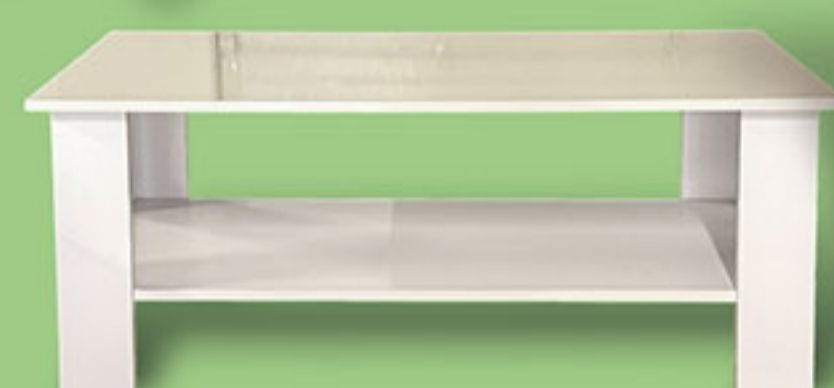

STANDARD
crna

120(+40)x60xH45cm
*podesivi stol sa spremnikom

CLEO 2

beton siva
115x56xH46cm

CLEO 3

bijela v.sjaj
115x56xH46 cm

VESEMIR OSTT503

artisan/siva
110x45xH60cm