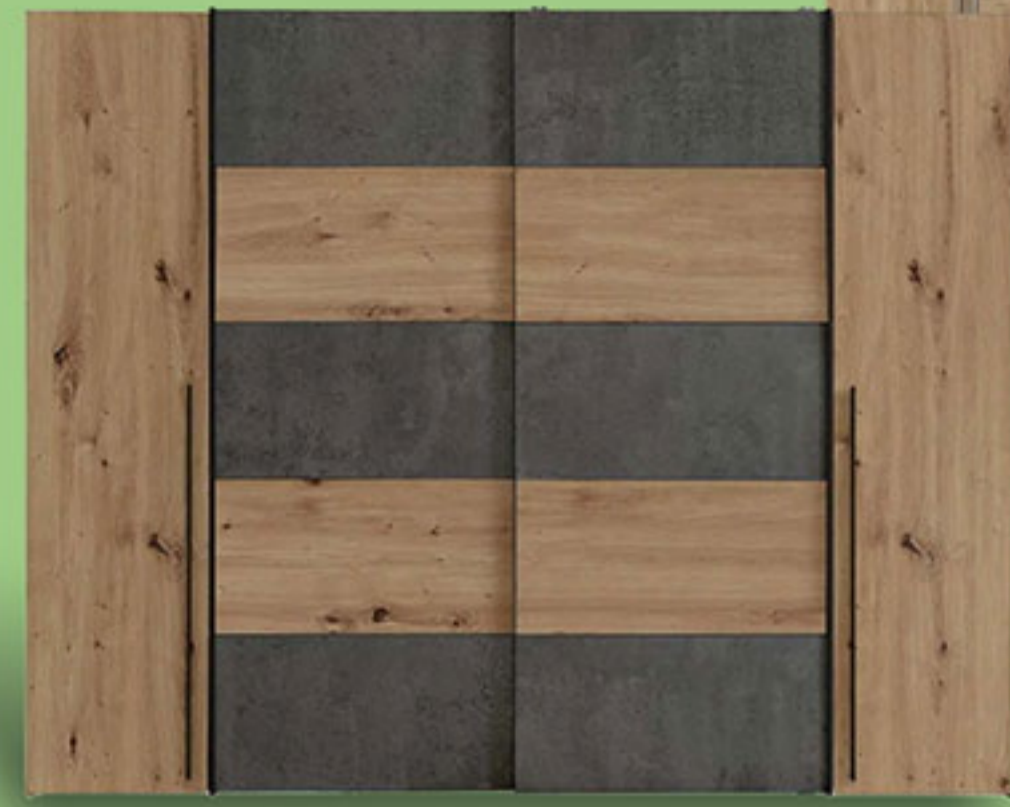

NARAGO NRG82511
artisan/siva; sonoma/bijela
270x61xH210 cm