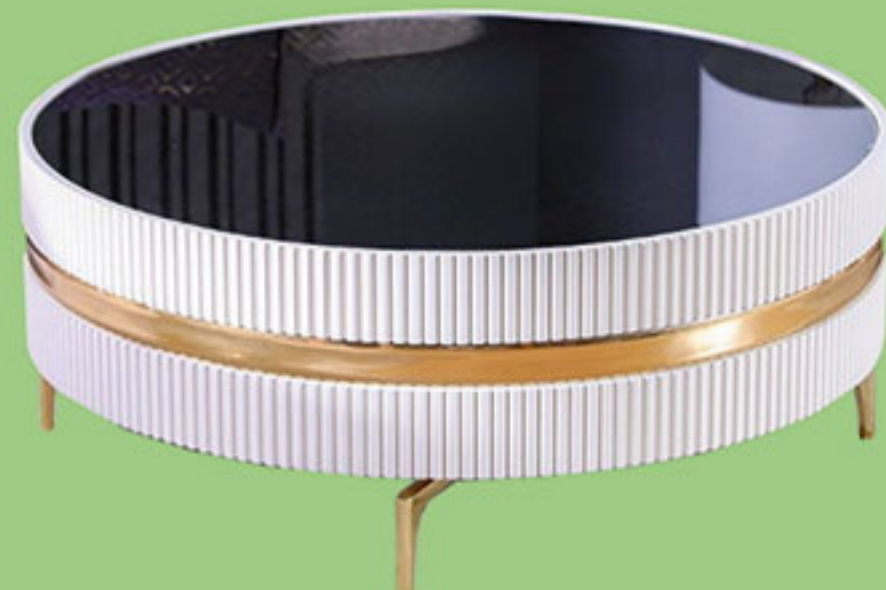

153
bijela
106x106xH41 cm

127
walnut
170x85xH40cm