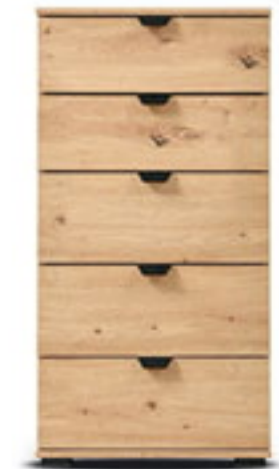

VIENE NO2F
noćni ormarić
48x40x52 cm

UNI NO2F
noćni ormarić
44,5x33,5x43 cm

DUERO 3K2F
komoda
135x40x95 cm

DUERO 5F 90
komoda
90x40x95 cm

DUERO 5F 45
komoda
45x40x95 cm

DUERO 3F
noćni ormarić
45x40x63 cm

VIENNE 4K2F
komoda
182,5x40x90 cm