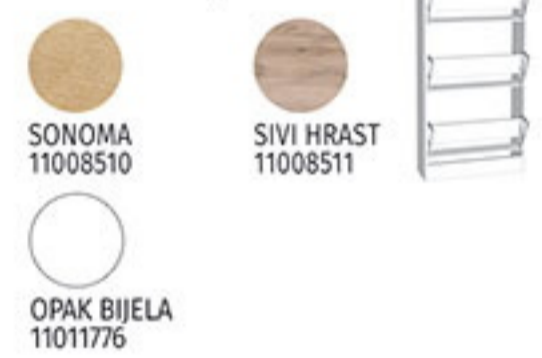

BASE 14
cipelar
58x18x155,5 cm