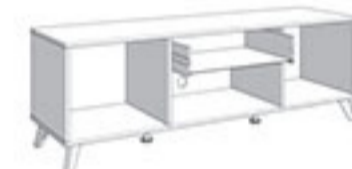

TRENTINO TV 150

tv polica
150x41,5x49,5 cm

* sa soft-close zatvaranjem vrata

OPAK BIJELA/CRNA/BIJELA LAK FOLIJA 11008824

DODATAK SET LED RASVIJETA RA11 11007464

TRENTINO ZP

zidna polica
120x19,5x22 cm

CRNA/BIJELA LAK FOLIJA 11008850

BERT

klub sto
101x60x45 cm

OPAK BIJELA/BELA LAK FOLIJA 11008601

TRENTINO 1K VS

vitrina
58x35x190 cm

* sa soft-close zatvaranjem vrata

OPAK BIJELA/CRNA/BIJELA LAK FOLIJA 11008848

DODATAK SET LED RASVIJETA RA13 11007466

TRENTINO 2K VS1

vitrina
87,5x35x124 cm

* sa soft-close zatvaranjem vrata

OPAK BIJELA/CRNA/BIJELA LAK FOLIJA 11008859

DODATAK SET LED RASVIJETA RA12 11007465

TRENTINO 3K1F

komoda
173x41,5x96,5 cm

* sa soft-close zatvaranjem vrata

OPAK BIJELA/CRNA/BIJELA LAK FOLIJA 11008657

BRETAGNA TV 150

tv polica
147x40x48 cm

ARTISAN HRAST/BIJELA LAK FOLIJA 11012053

BRETAGNA ZP

tv polica
150x19,5x25 cm

ARTISAN HRAST/BIJELA LAK FOLIJA 11012057

BRETAGNA

klub sto
120x60x53,5 cm

BRETAGNA 1K VS1

vitrina
58x35x202,5 cm

* sa soft-close zatvaranjem vrata

ARTISAN HRAST/BIJELA LAK FOLIJA 11012055

DODATAK SET LED RASVIJETA RA 11003463

BRETAGNA 2K VS1

vitrina, 96x35x125,5 cm

* sa soft-close zatvaranjem vrata

ARTISAN HRAST/BIJELA LAK FOLIJA 11012056

DODATAK ADD ON SET SPOT SVETLA 1 SVETILJKA 11005226

BRETAGNA 3K1F

komoda, 173x41,5x87,5 cm

* sa soft-close zatvaranjem vrata

ARTISAN HRAST/BIJELA LAK FOLIJA 11012052

DODATAK SET LED RASVIJETA RA 11003463