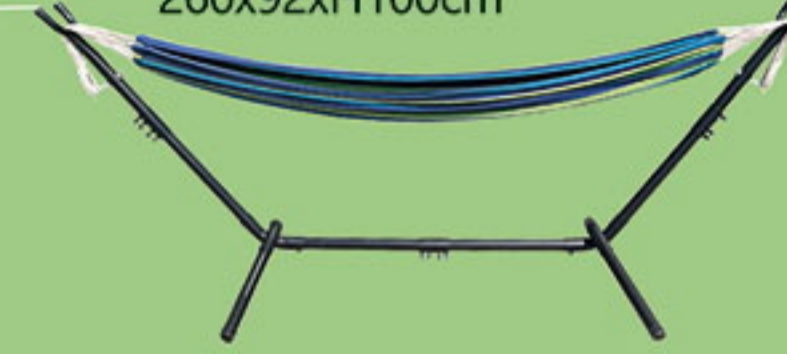

LEŽALJKA SA POSTOLJEM YLHM-002
plava/zelena
260x92xH100cm