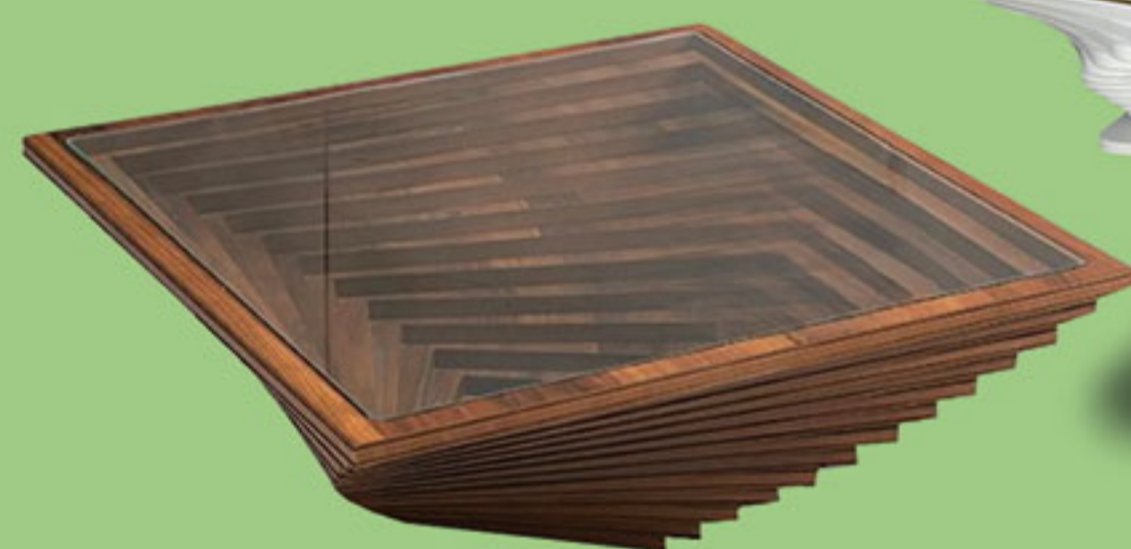

129
walnut
106x106xH40cm