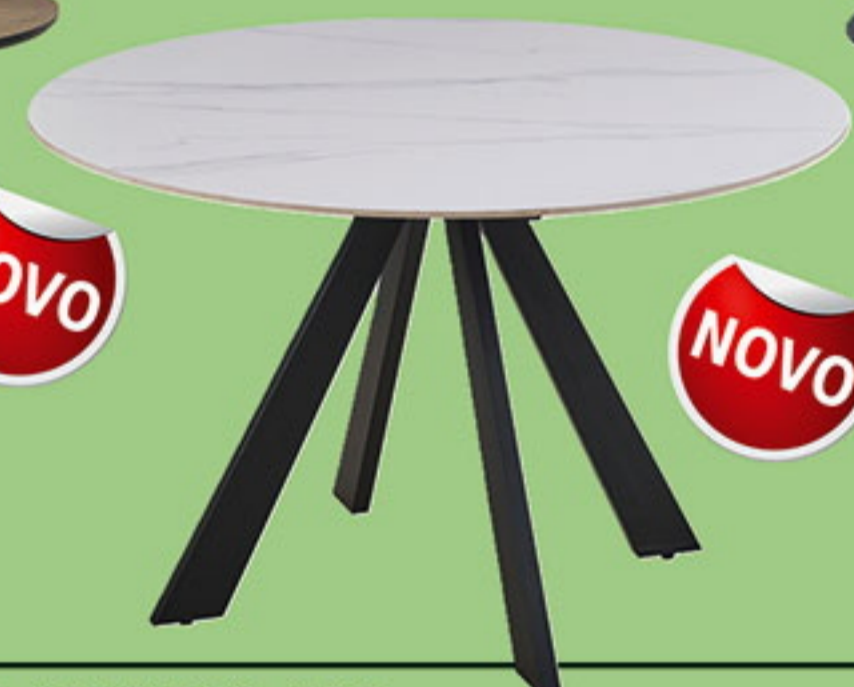

ALEKS 90 FIX
bijela
fi90xH75 cm

VEKTOR fi90
bijela
fi90xH75cm

NOVO

VEKTOR fi90
rustik hrast/crna
fi90xH75cm

NOVO

DT-2515
bijeli mermer/crna
fi120xH75cm

NOVO

095 MOONSTONE
crna/bijela
fi118xH77cm