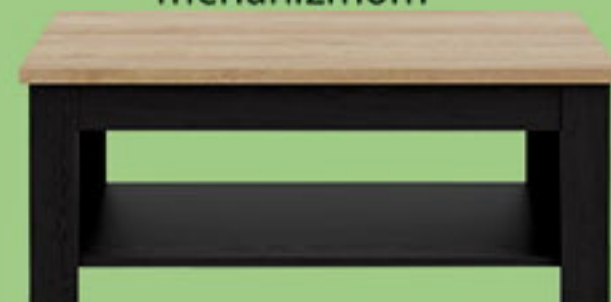

ZIDNA POLICA DURB01
riviera
140x25cm

SISTEM DURO

VITRINA DURV812
riviera/crni drveni dekor
71x41xH212cm

VITRINA DURV521L
riviera/crni drveni dekor
109x41xH160cm

KLUB STOL DURTS11
riviera/crni drveni dekor
110x65xH45cm
*podesivi stol sa ugrađenim mehanizmom