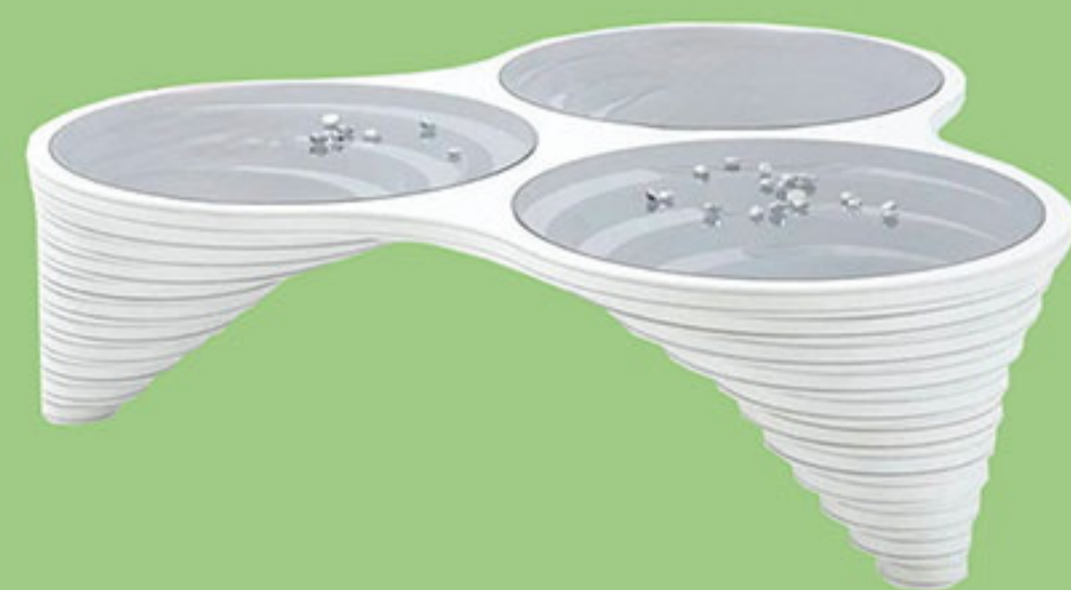

153
bijela
106x106xH41 cm