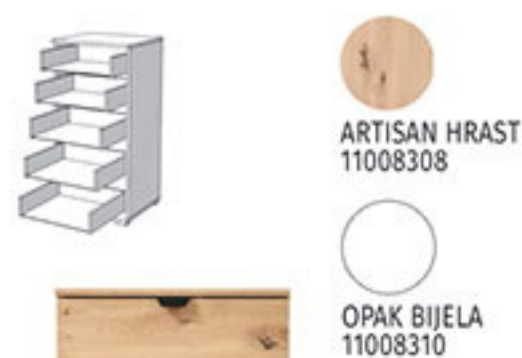

VIENE NO2F
noćni ormarić
48x40x52 cm

UNI NO2F
noćni ormarić
44,5x33,5x43 cm

DUERO 3K2F
komoda
135x40x95 cm

DUERO 5F 90
komoda
90x40x95 cm

DUERO 5F 45
komoda
45x40x95 cm

DUERO 3F
noćni ormarić
45x40x63 cm

VIENNE 4K2F
komoda
182,5x40x90 cm