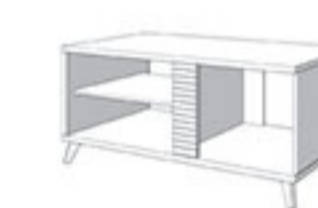

BRETAGNA

klub sto
120x60x53,5 cm