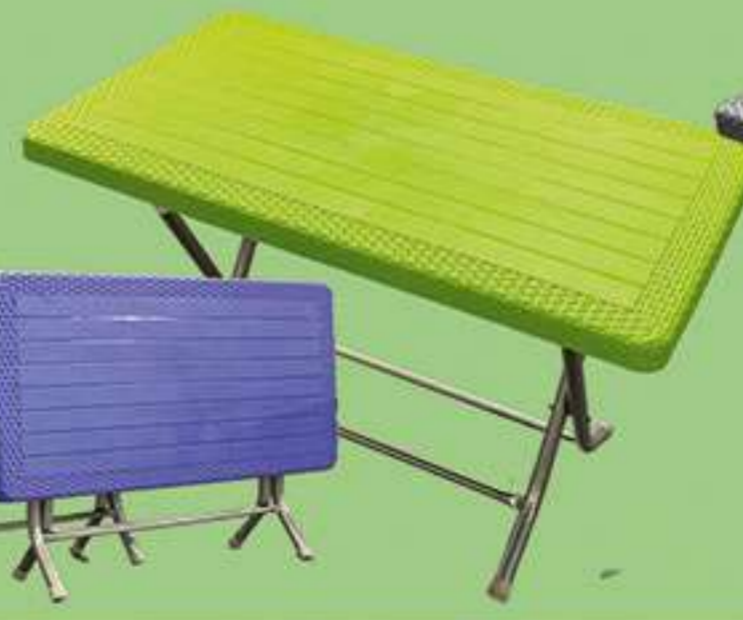

Stol Rattan sklopivi (115X65XH76)
siva

Stol Rattan sklopivi (115X65XH76)
zelena