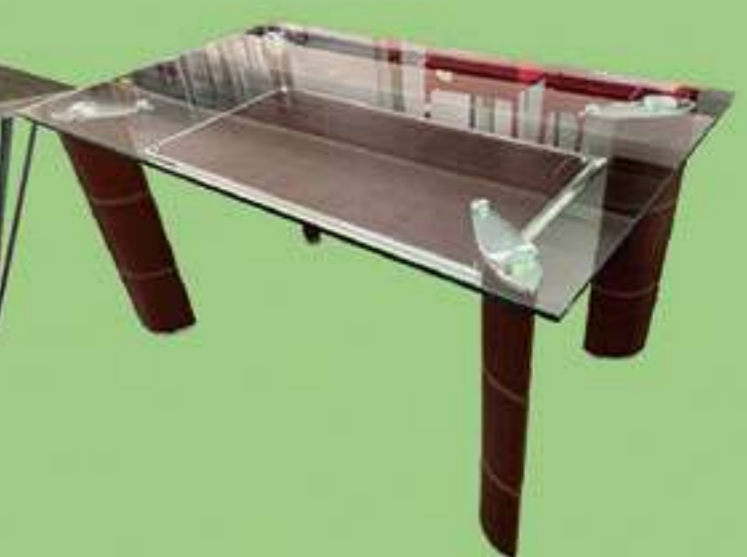

JUNIOR
bijela
80x80+36xH76 cm - razvlačni

GALA
walnut/crna
180x84xH76cm

NOVO

Audi(light ploča)
lanselot hrast/sivo
160x90xH76 cm

Bongo
lanselot hrast/crno
160x85xH75cm

DT - 067
smedja
160x90xH75 cm

F - 154
smedja
150x90xH75 cm