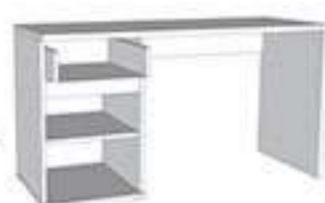

ELAN
kompjuter sto
130x50x75,5 cm