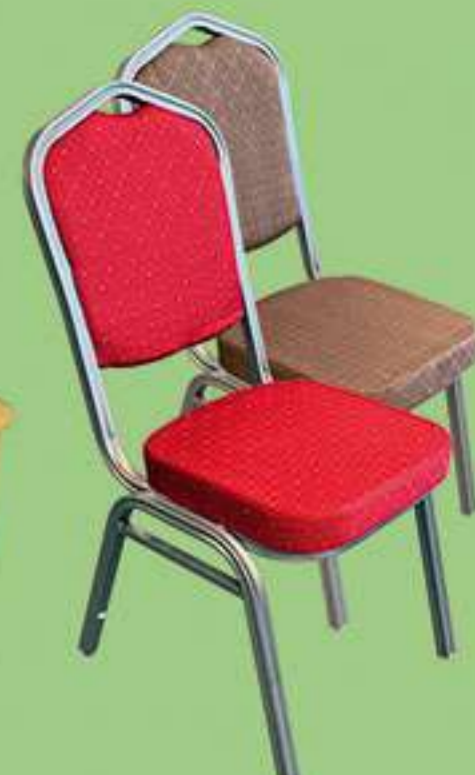

003 A
crna/bijela
50x48xH48/105cm

077 Gea 701
bijeke noge
48x47cm H97cm

088
brown/sonoma noge;
crna/bijeke noge;
47x50xH48/99cm

09 - DUO
siva/noge bijele,
bež/noge wenge
sivo/noge natur
43x46xH47/93cm

A3
hrast
47x47xH49/100 cm