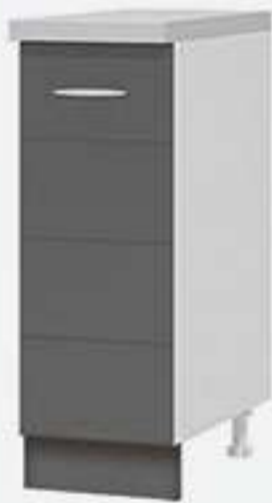

OPAK BIJELA/
SIVA LAK FOLIJA

OPAK BIJELA/
BIJELA LAK FOLIJA