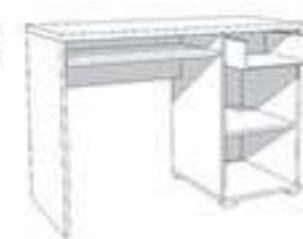

TOMAR 4
otvorena polica
70x24,5x142 cm

TOMAR 5
otvorena polica
70x24,5x176,5 cm

TOMAR 6
otvorena polica
70x24,5x211,5 cm

REY
kompjuter sto
100x50x74,5 cm

LEO
kompjuter sto
121x50x74,5 cm

TALES
kompjuter sto, 108x50x76,5 cm