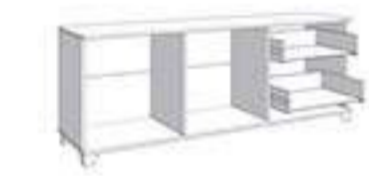

* mogućnost sinhronog razvlačenja
sa leptir mehanizmom

BURGUNDY TV 160 3K2F

tv polica
162x40x59,5 cm

*soft-close
zatvaranje fioka i vrata

BURGUNDY TV 160 3K2V

tv polica
157x40x53 cm

*soft-close zatvaranje vrata