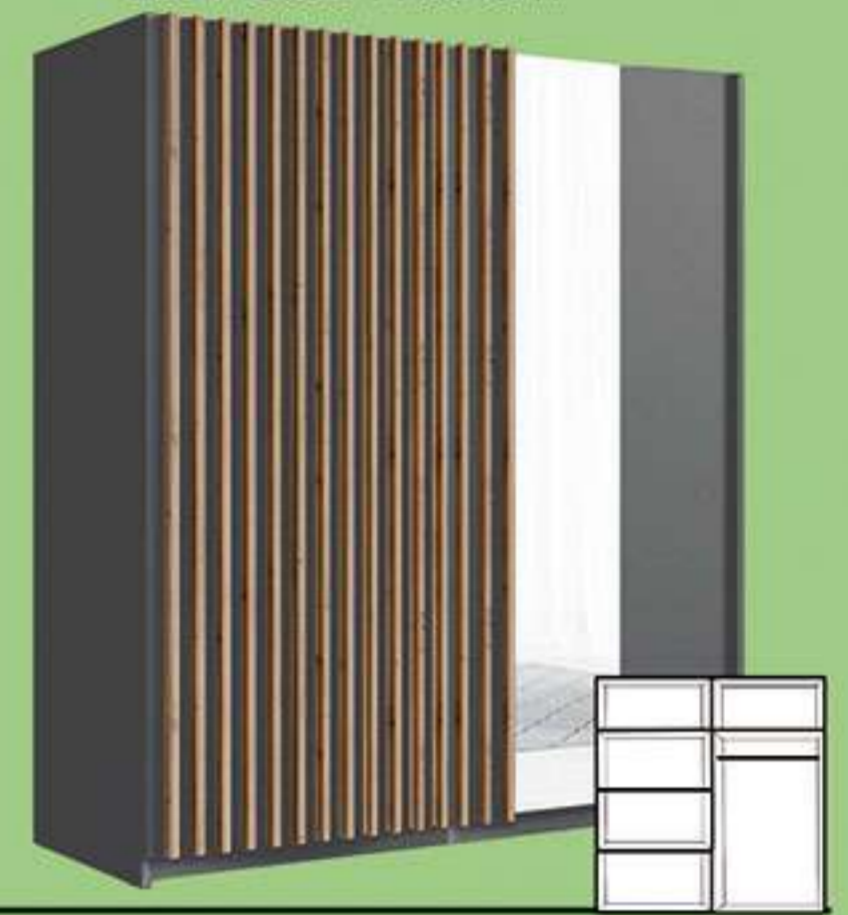

Soma II 29 6D
sa ogledalom
beton/bijelo
246,5x65,5xH218 cm

202X59XH199 cm