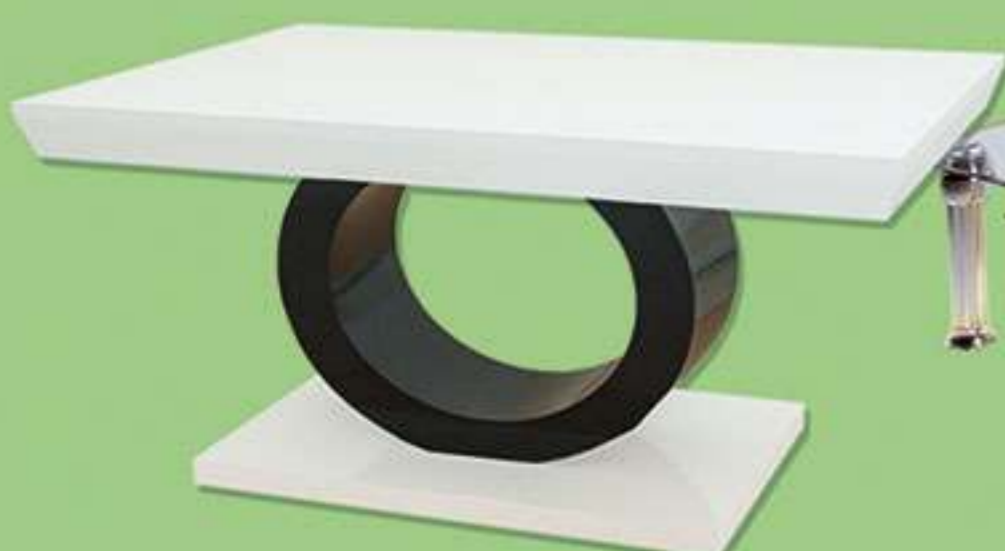

A-117
crna
110x60xH42 cm

Audi lanselot(light ploča)
hrast/sivo light
115x60xH54cm

AUDI
(strong ploča)
bijela; bež; bijelo/crno
120x60xH54 cm

ALEKS
bijelo/crno
90x60xH54 cm

B-052
150x80xH45 cm

Bailey BL1T01
D30 sonoma
105x60xH45,6 cm