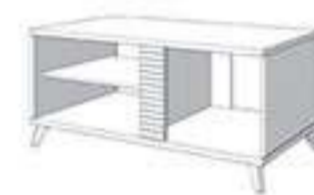

BRETAGNA ZP

tv polica
150x19,5x25 cm

ARTISAN HRAST/
BIJELA LAK FOLIJA
11012057

BRETAGNA

klub sto
120x60x53,5 cm

ARTISAN HRAST/BIJELA LAK FOLIJA/
ARTISAN HRAST FOLIJA
11012259

BRETAGNA 1K VS1

vitrina
58x35x202,5 cm