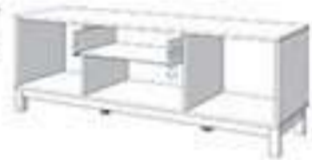

SARTHE TV 150 3K1F2V

tv polica • tv shelf
147,5x42x50,5 cm