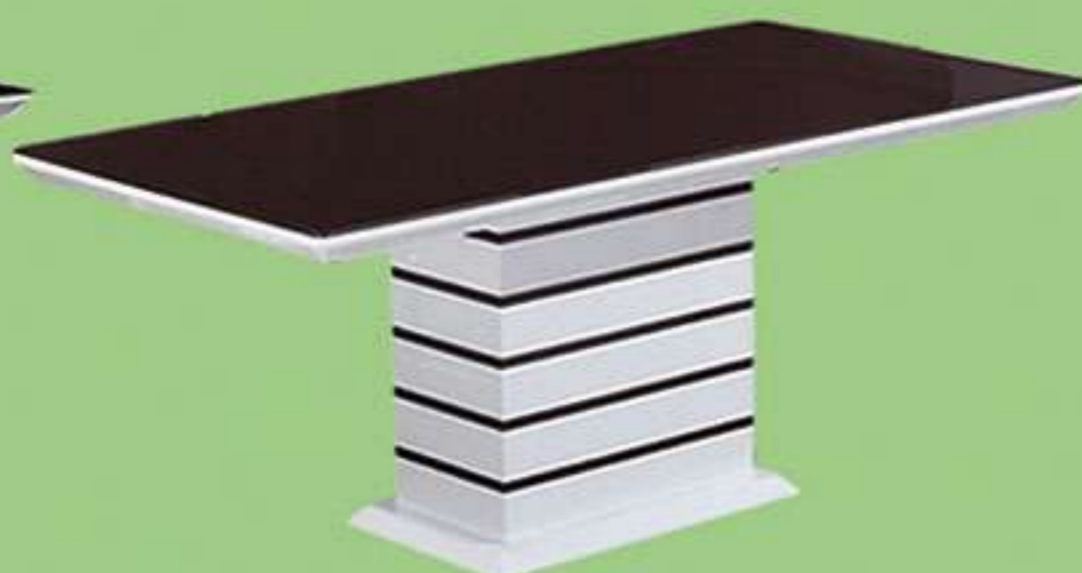

V(light ploča)
lanselot
160x90xH76 cm

T - 1135
siva
15x90x75 cm

T180
bijelo/crno
140x80xH75cm

VINKI 1
bijelo/crno
160+40x90xH75 cm

N - 119
crna/ bijela
140x80xH76 cm

N - 116
crna/ bijela
180x90xH76 cm

T669
crno
88x58cm H75
(u razvucenoj verziji 115x58cm)