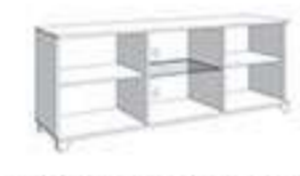

* mogućnost sinhronog razvlačenja
sa leptir mehanizmom

BURGUNDY TV 160 3K2F

tv polica
162x40x59,5 cm

*soft-close
zatvaranje fioka i vrata

BURGUNDY TV 160 3K2V

tv polica
157x40x53 cm

*soft-close zatvaranje vrata