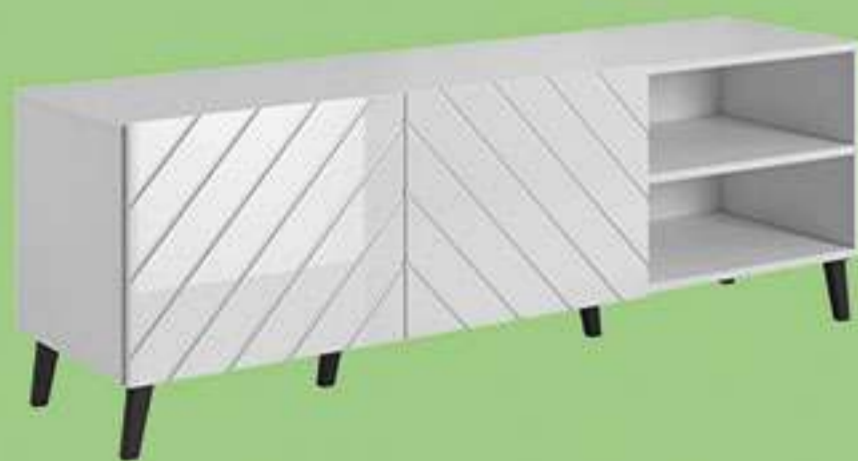

// KOMODE TV

DTZ

NEYLE NYLT2411-M107
artisan/crno
163.1X41.5XH58.0 cm