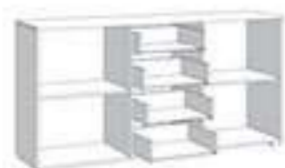

KSANTI 3K4F
komoda
163x40x80,5 cm