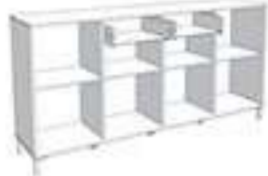

VIENNE 4K2F

komoda
182,5x40x90 cm