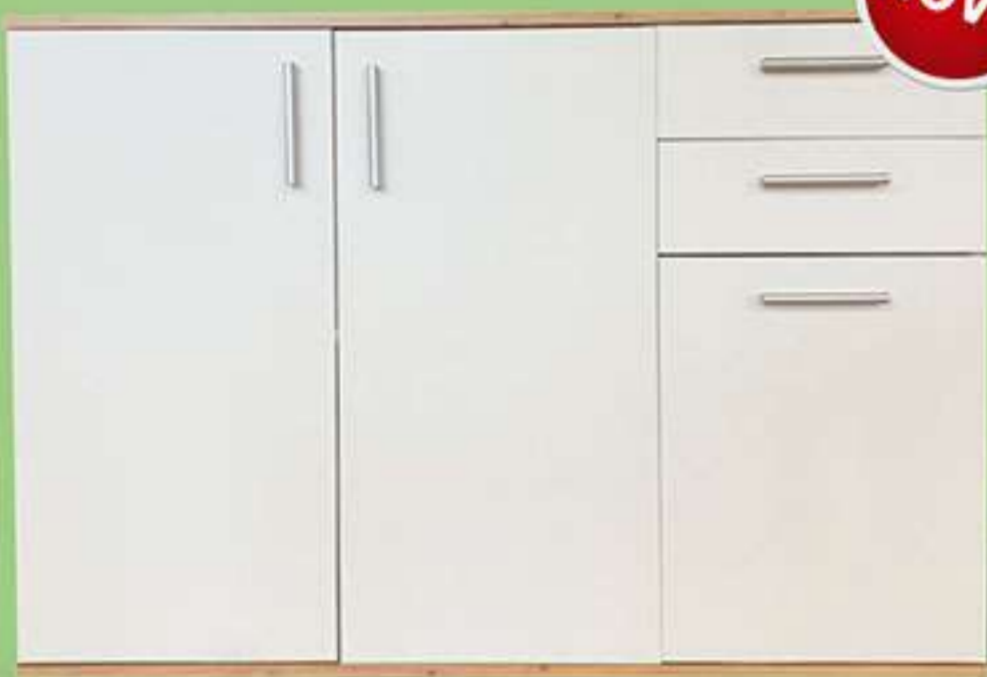

NOVO

TETRIS 02 3D2DR
artisan hrast bijelo
120X35XH82cm

NOVO

TETRIS 054DR
artisan hrast bijelo
60X35XH82cm

NOVO

TV-006
crna (staklo)
75x60xH45 cm

TV-004
crna (staklo)
90x60xH60 cm

TS126 - B
crna (staklo)
80x50xH60 cm