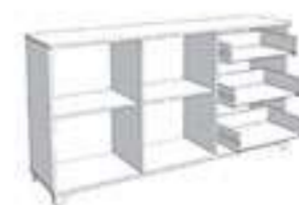

DODATAK
SET LED
RASVETE RA
11003463