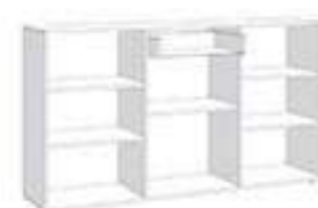

TRENTINO 3K1F

komoda
173x41,5x96,5 cm

* sa soft-close zatvaranjem vrata

OPAK BIJELA/CRNA/
BIJELA LAK FOLIJA
11008657