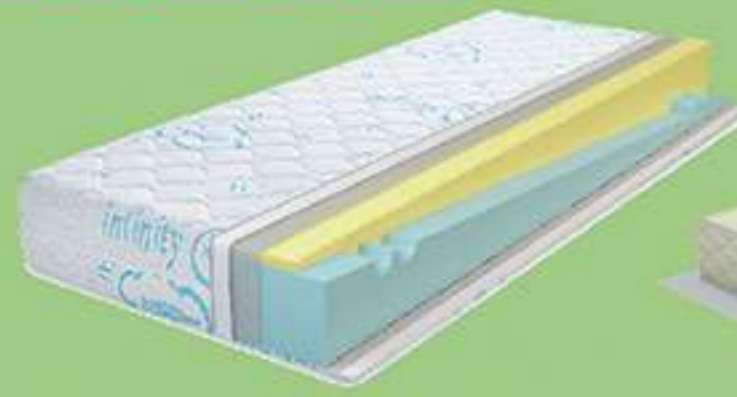

Olea
madrac

- ✓ Visina cca 30 cm
- ✓ Za osobe težine do 130 kg
- Ojačana želičasta jezgra
- Termoregulacijski odbojni površni sloj madraca sa patentom

Infinity
madrac

Standard
madrac

Raspoložive dimenzije	200x120 cm
120x60 cm	200x140 cm
200x90 cm	200x160 cm
200x80 cm	200x180 cm

Mondy
madrac

Nadmadrac Olivoil Memory

Kompletan program **mojSan** nadmadraca

Nadmadrac Optimo

U ponudi je veliki izbor madraca (drugih proizvođača), podova i latoflexa za krevete

Rio standard - MIA
madrac