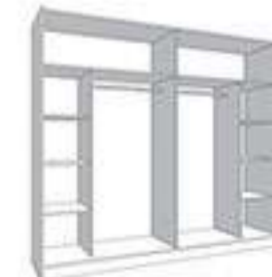

BIJELA
11008289

GRAFIT SIVA
11008290