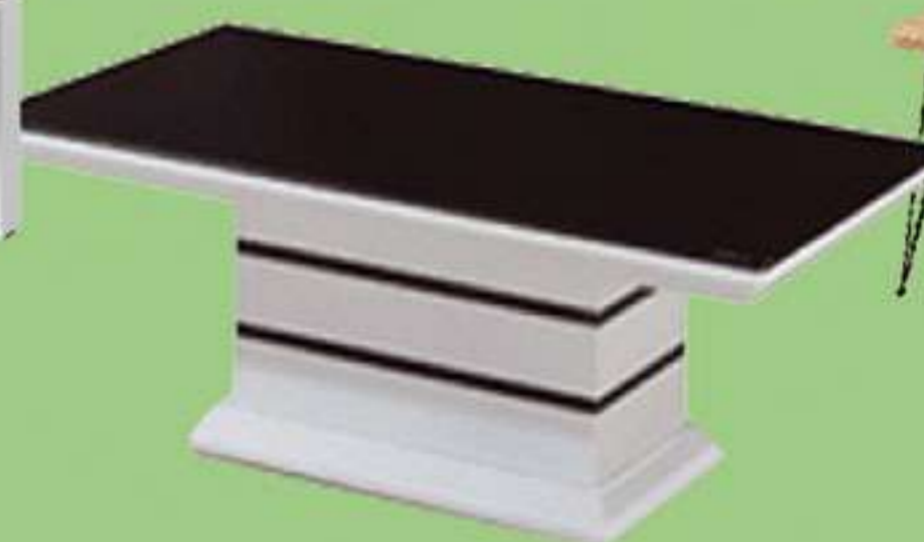

H - 146
bijela/crna-visoki sjaj
130x70xH41 cm